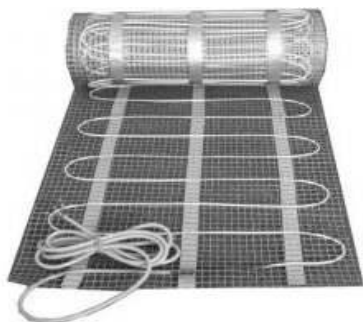

ELMATERM s.r.o.
Tř. Dr. M. Horákové 534/78
460 06 Liberec 6
tel. 485 107 796

Topná rohož Quatttec 90 a 160W/m²

Popis :

Jedná se o samolepící dvoužilovou topnou rohož o výkonu 90W/m² a 160W/m². Rohož má ochranné opletení, jeden studený konec o délce cca 2,5 m. Výška rohože je 3 mm. Záruka na topnou rohož je 12 let.

Manuální regulátor s podlahovým čidlem - AG

Popis :

Jedná se o manuální regulátor s podlahovým čidlem bez možnosti programování. Je určen pro montáž do krabice KU 68 (hluboká). Proudové zatížení je 16A.

Digitální regulátor s podlahovým čidlem a týdenním programem - QM blue - TS

Popis :

Jedná se o digitální regulátor s podlahovým čidlem s možností týdenního programu a dalších funkcí. Je určen pro montáž do krabice KU 68 (hluboká). Proudové zatížení je 16A.