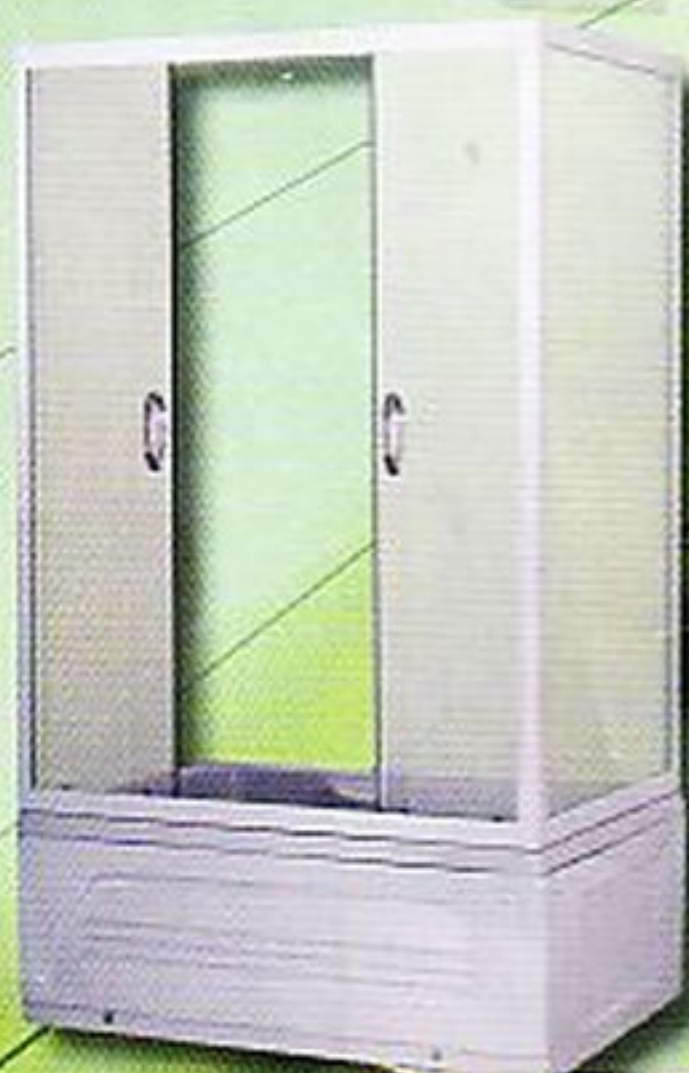

6 990 Kč

SEX

Masážní box

Rozměry: 90x90x200 cm

Vanička: 15 cm

Šířka vstup: 50 cm

Výplň: 4mm bezpečnostní fónované sklo, zadní sklo tmavě šedé

Výbava:

- Ruční sprcha s gumovými napkami
- Baterie
- ALU rám tmavě šedý
- Vycukávací kolečka

11 990 Kč

PHARAON

Masážní box

Rozměry: 120x80x215 cm

Výška vaničky: 40 cm

Hloubka vaničky: 31 cm

Výplň: 5mm bezpečnostní přední fónované sklo, 5mm bezpečnostní zadní šedé sklo

Rám: ALU stříbrný

Výbava:

- 3x masážní trysky vestavěné
- Ruční sprcha 1funkční s držákem
- Hamí sprcha - tropický déšť 15 cm
- Páková baterie
- Přepínač sprchy
- Elektronický ovládací panel
- Reproduktor
- Ventilátor
- Osvětlení
- Vestavěné sedátko
- Skleněná polička s ohrádkou
- Vycukávací kolečka na dovnitř straně dveří
- Dvoukolečka na horní straně dveří
- Bez flexi hadiček

Výplň: 4mm bezpečnostní grape sklo

Výbava:

- Integrované sedátko ve vaně
- Sifon
- Bílý ALU rám
- Čelní a boční panel

STAR 80

Masážní box

Rozměry: 80x80x220 cm

Světlá výška: 198 cm

Šířka vstup: 43 cm