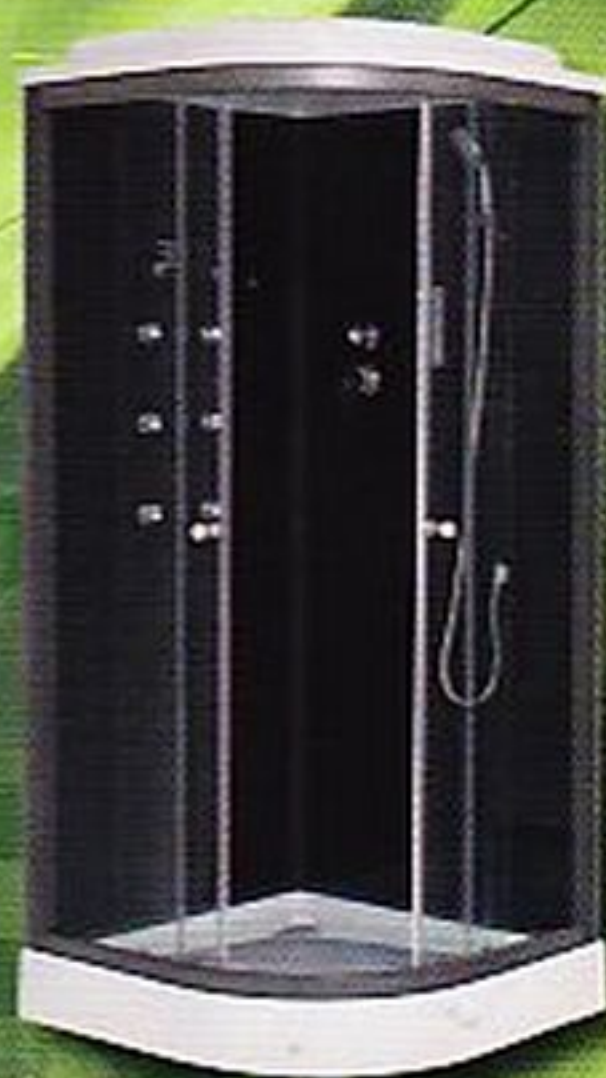

6 990 Kč

SEX

Masážní box

Rozměry: 90x90x200 cm

Vanička: 15 cm

Šířka vstup: 50 cm

Výplň: 4mm bezpečnostní fónované sklo, zadní sklo tmavě šedé

Výbava:

Rám: ALU stříbrný

Výbava:

- 3x masážní trysky vestavěné
- Ruční sprcha 1funkční s držákem
- Hamí sprcha - tropický déšť 15 cm
- Páková baterie
- Přepínač sprchy
- Elektronický ovládací panel
- Reproduktor
- Ventilátor
- Osvětlení
- Vestavěné sedátko
- Skleněná polička s ohrádkou
- Vycukávací kolečka na dovnitř straně dveří
- Dvoukolečka na horní straně dveří
- Bez flexi hadiček

8 790 Kč

MARE

Sprchový kout

Pravá i levá varianta

Rozměry: 120x80x205 cm

Výška vaničky: 46 cm

Hloubka vaničky: 35 cm

Šířka vstupu: 45 cm

Výplň: 4mm bezpečnostní grape sklo

Výbava:

- Integrované sedátko ve vaně
- Sifon
- Bílý ALU rám
- Čelní a boční panel

STAR 80

Masážní box

Rozměry: 80x80x220 cm

Světlá výška: 198 cm

Šířka vstup: 43 cm