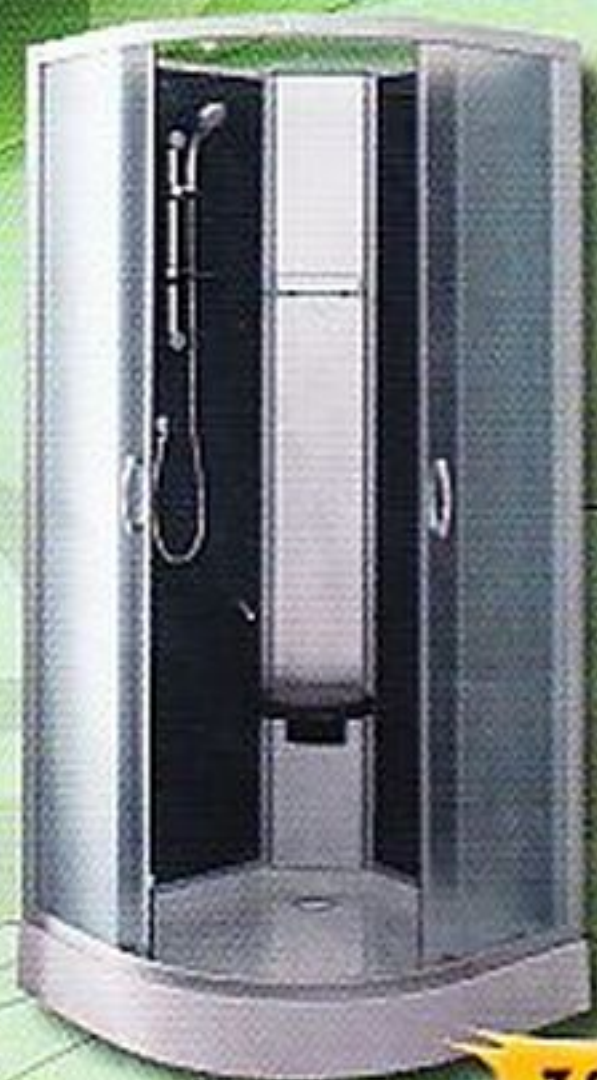

SHARK

7 990 Kč

LIVE 80, 90

Sprchový box

Rozměry: 80x80x210 cm
90x90x210 cm

Výška vaničky: 15 cm

Výška sedátka: 50 cm

Výplň: přední bezpečnostní grape sklo, zadní tmavě šedě hrzené sklo

Rám: ALU stříbrný

Výbava:

- Multifunkční ruční sprcha na nastavitelném držáku s mýdelkou
- Baterie
- Skleněná polička s ohrádkou
- Sklopné sedátko
- Chromovaná mřížka
- Vycukávací kolečka
- Dvoukolečka na horní straně dveří

6 990 Kč

SEX

Masážní box

Rozměry: 90x90x200 cm

Vanička: 15 cm

Šířka vstup: 50 cm

Výplň: 4mm bezpečnostní fónované sklo, zadní sklo tmavě šedé

Výbava:

Rám: ALU stříbrný

Výbava:

- 3x masážní trysky vestavěné
- Ruční sprcha 1funkční s držákem
- Hamí sprcha - tropický déšť 15 cm
- Páková baterie
- Přepínač sprchy
- Elektronický ovládací panel
- Reproduktor
- Ventilátor
- Osvětlení
- Vestavěné sedátko
- Skleněná polička s ohrádkou
- Vycukávací kolečka na dovnitř straně dveří
- Dvoukolečka na horní straně dveří
- Bez flexi hadiček