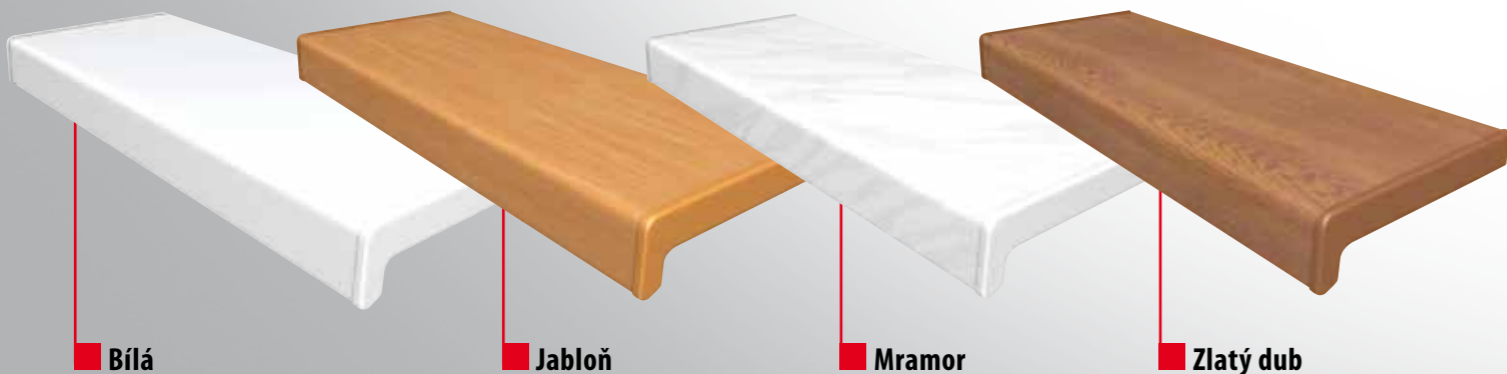

Jabloň

Mramor

Zlatý dub

IP PARAPETY VNITŘNÍ

- VNITŘNÍ PARAPETY jsou vyrobeny z tvrdého PVC, který se používá pro výrobu plastových oken a dveří. Parapety naší výroby jsou navíc chráněny speciální ochrannou folií, která brání poškození při transportu a montáži.
- K parapetům dodáváme plastové boční krytky, které stylisticky a funkčně doplňují vnitřní parapety.

100% VODĚODOLNOST

Kvalita materiálu zabraňuje nasáknutí a nebezpečnému bobtnání a tím nechtěné deformaci. Tyto parapety je možno použít právě v prostředí, kde dochází ke kondenzaci vody.

KVALITA POVRCHOVÉ ÚPRAVY

Vzhledem k používané technologii výroby dosahujeme špičkové kvality povrchu, která je na celé ploše homogenní a používané druhy barev jsou zárukou vysoké kvality.

BAREVNÁ STÁLOST

Parapety jsou odolné proti účinkům slunečního záření a tím jednoznačně nedochází ke změnám barvy parapetu a ani deformacím.

100% RECYKLOVATELNOST

Parapety firmy INTERPLAST jsou vyrobeny z plastu, který je plně recyklovatelný a tím chráníme naše životní prostředí.

Bílá