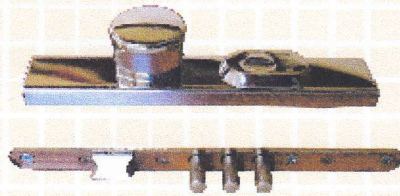

FESTA 4

BEZPEČNOSTNÍ DVEŘE KATEGORIE A

- rozvorový uzamykací systém se čtyřmi nebo šesti aktivními zamykacími body
- bezpečnostní vložka odolná proti vylomení, odvrtání, rozlomení a vyhatání planžetou
- vestavěná ocelová mříž zabraňující rozbití, či proražení dveří
- dva pasivní ocelové čepy zabraňující vyražení a vysazení dveří
- zkoušeno dle ČSN 74 7731:1991

aktivní čep

locksyste

FESTA 4 E

BEZPEČNOSTNÍ TŘÍDA 3

- rozvorový uzamykací systém se čtyřmi nebo šesti aktivními zamykacími body
- bezpečnostní vložka odolná proti vylomení, odvrtání, rozlomení a vyhatání planžetou
- vestavěná ocelová mříž zabraňující rozbití, či proražení dveří
- plechová vložka
- čtyři pasivní ocelové čepy zabraňující vyražení a vysazení dveří
- zesílené panty
- zkoušeno dle ČSN P EVN 1627:2000

pasivní čep

vnitřní mříž

FESTA 5 B

PROTIPOŽÁRNÍ BEZPEČNOSTNÍ DVEŘE protipožární uzávěry EI 30 / EW 45

- protipožární vložka
- rozvorový uzamykací systém se čtyřmi nebo šesti aktivními zamykacími body
- bezpečnostní vložka odolná proti vylomení, odvrtání, rozlomení a vyhatání planžetou
- vestavěná ocelová mříž zabraňující rozbití, či proražení dveří
- dva nebo čtyři pasivní ocelové čepy zabraňující vyražení a vysazení dveří
- na přání zesílené panty a plechová vložka
- zkoušeno dle ČSN EN 1634 – 1