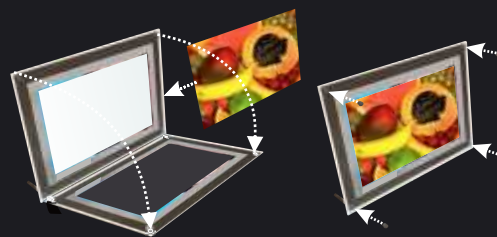

CRYSTAL PICTURE

SVĚTELNÉ OBRAZY

OK DESIGN

- PROSVÍCENO LED DIODAMI
- MINIMÁLNÍ SPOTŘEBA
- JEDNODUCHÁ VÝMĚNA GRAFIKY

Světelný obraz (**crystal picture**) je ideální produkt pro komunikaci a reklamní sdělení, slouží k prezentaci produktů, fotek, image, s možností jednoduché a rychlé výměny čelní grafiky tištěné na backlite.

Panel je prosvětlený technologií výkonných LED diod studenou bílou barvou - (standardní teplota 6500 až 9500 Kelvina) pro ideální prosvícení grafiky s rovnoměrnou distribucí světla i v případě větších formátů (maximálně do formátu A0). Standardní tloušťka displeje je pouhých 12mm.

Prosvětlený rám

Černý rám

Černý rám
s kulatými rohy

Pro objednání použijte adresu:
obchod@okdesign.cz

Pro technické informace tel.:
777 790 985 • 777 790 984

VÝHODY

- všestranný prezentační panel
- energetická nenáročnost ve srovnání s klasickým light boxem
- vysoká svítivost, dlouhá životnost 42 000 hodin
- ultra tenký panel
- možnost zakázkové výroby atypických formátů a kreativních tvarů

- jednoduchá výměna grafiky

TECHNICKÉ PARAMETRY

Světelný obraz s prosvětleným rámem (ceny bez DPH)

formát	zdroj, spotřeba	rozměry grafiky	rozměry rámu	rozteč mont. otvorů	cena 1-5 ks	cena 6-10 ks	cena 11 ks a více	napájení	kg
A4	LED bílá, 2W	210 x 297	290 x 374	136 x 150	2 552 Kč	2 464 Kč	2 376 Kč	230/12V	2
A3	LED bílá, 4W	297 x 420	377 x 500	223 x 246	2 945 Kč	2 843 Kč	2 742 Kč	230/12V	3,1
A2	LED bílá, 8W	420 x 594	520 x 694	434 x 604	3 970 Kč	3 833 Kč	3 696 Kč	230/12V	5,3
A1	LED bílá, 14W	594 x 841	700 x 955	605 x 855	5 568 Kč	5 376 Kč	5 184 Kč	230/12V	11
A0*	LED bílá, 25W	841 x 1189	961 x 1309	852 x 1203	8 918 Kč	8 610 Kč	8 303 Kč	230/12V	18