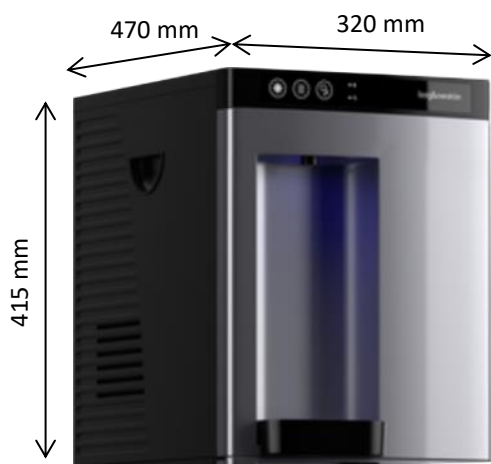

VÝDEJNÍK VODY BORG & OVERSTRÖM – B4

POPIS MODELU:

- ✓ moderní a kompaktní model
- ✓ tři barevné varianty – stříbrná, bílá, černá
- ✓ dotykový ovládací panel
- ✓ integrovaný zásobník na kelímky
- ✓ pultové provedení
- ✓ vysoká dávkovací plocha pro láhve a džbány, automaticky osvětlená
- ✓ v nabídce pouze stolní verze – bez podstavce

TECHNICKÉ SPECIFIKACE:

Síťová přípojka:	220 - 240 V/50 Hz
Maximální příkon:	100 W a 650 W
Průtok vody:	35 l (chlazená) 6 l (teplá)
Teplota vody:	2 – 11 °C (chlazená) Max 92 °C (horká)
Rozměr:	1325 x 320 x 470 mm (v x š x h)

DOSTUPNÉ MODELY

B4

Max. příkon 100 W

B4

Max. příkon 650 W

Horká voda

Chlazená voda

Voda pokojové teploty