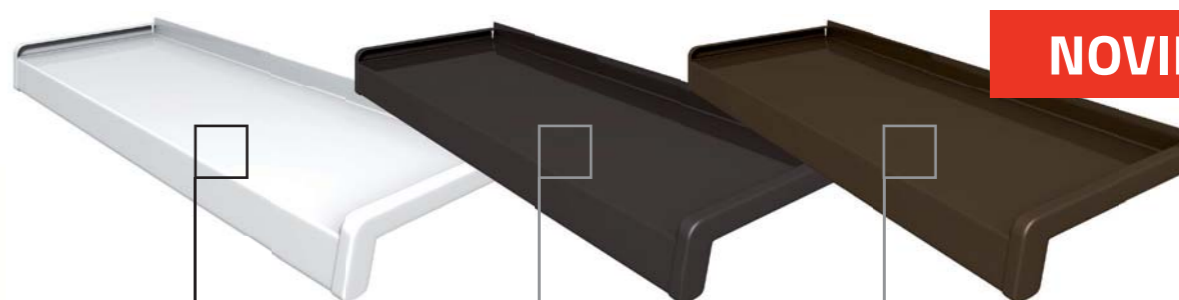

Bílá RAL 9016

Hnědá RAL 8019

Imitace bronzového eloxu

NOVINKA

Anthrazit RAL 7016	Stříbrná RAL 9006	Hnědá RAL 8003

venkovní parapety

tažený hliník 6 barev + na zakázku dle vzorníku RAL

Hliníkové tažené parapety jsou vyráběny z hliníku metodou vysokotlakové extruze (tažený profil). Vyznačují se především vysokou mechanickou odolností a tuhostí. Jsou vysoce odolné proti povětrnostním podmínkám, UV záření a mechanickému poškození. Na objednávku vám dodáme parapety v jakékoliv barvě, kterou si vyberete ze vzorníku RAL. Parapety jsou opatřeny ochrannou krycí folií, která se po montáži odstraní. K parapetům dodáváme plastové a hliníkové krytky, které stylisticky a funkčně doplňují venkovní parapety.

Elox Stříbrná	Hnědá RAL 8003	Elox Tm. Hnědá
Hnědá RAL 8019	Elox Bronz	Bílá RAL 9016

nakupujte on-line na

iparapety.cz