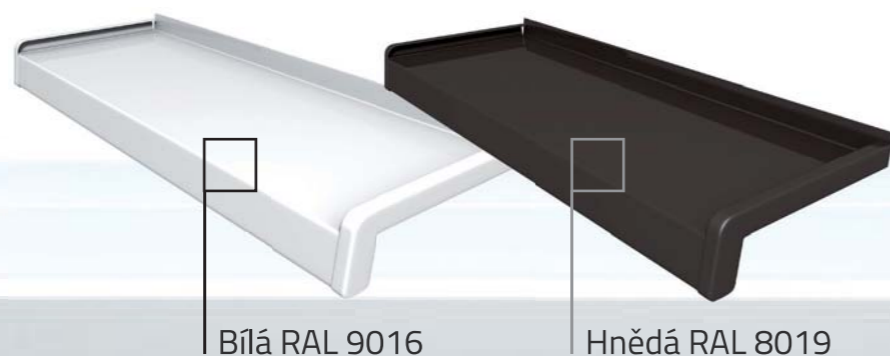

Bílá RAL 9016

Hnědá RAL 8019