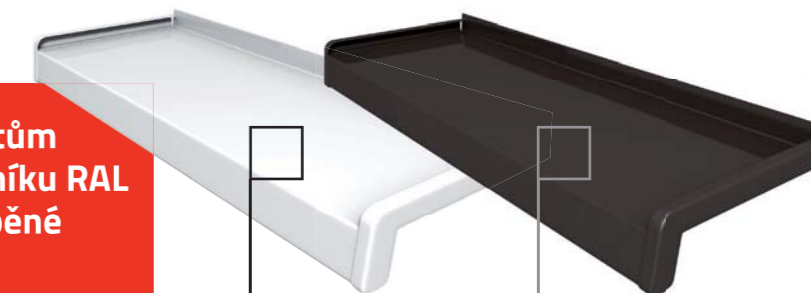

venkovní parapety

ohýbaný hliníkový plech 0,8 mm 2 barvy + na zakázku dle vzorníku RAL

+420 511 189 794

Ohýbané venkovní parapety jsou vyráběny z hliníkového plechu o síle 0,8 mm. Tyto parapety jsou ekonomicky atraktivní varianta vůči ostatním parapetům z hliníkového plechu. Na objednávku vám dodáme parapety v jakékoliv barvě, kterou si vyberete ze vzorníku RAL. Parapety jsou opatřeny ochrannou krycí folií, která se po montáži odstraní. K parapetům dodáváme plastové a hliníkové krytky, které stylisticky a funkčně doplňují venkovní parapety.

ke všem venkovním parapetům vyrobeným na zakázku dle vzorníku RAL dodáváme na zakázku vyráběné hliníkové krytky

Bílá RAL 9016

Hnědá RAL 8019

venkovní parapety

ohýbaný hliníkový plech 1,4 mm 6 barev + na zakázku dle vzorníku RAL

Nabízíme Vám novou metodu vyráběné parapety z ohýbaného hliníkového plechu o síle 1,4 mm od českého výrobce. Jedná se o velmi kvalitní a tvrdé parapety, jejichž povrchová strana je pokryta polyesterovým vícevrstevným lakem. Tyto parapety se dají využít jako alternativa za dovozové parapety z taženého hliníku, které je svou kvalitou plnohodnotně nahrazují. Na objednávku vám dodáme parapety v jakékoliv barvě, kterou si vyberete ze vzorníku RAL. Parapety jsou opatřeny ochrannou krycí folií, která se po montáži odstraní. K parapetům dodáváme plastové a hliníkové krytky, které stylisticky a funkčně doplňují venkovní parapety.