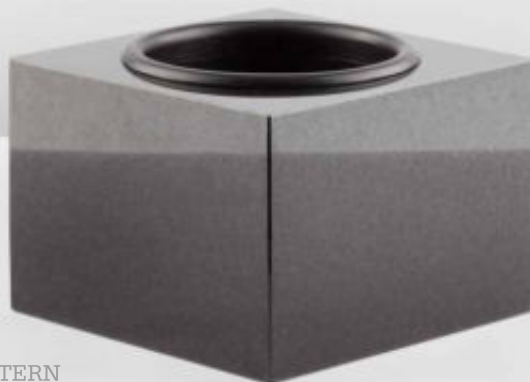

V123 - 10 x 10 cm, H24 cm

MÍSA / SCHALE / BOWL

M33 - 22 x 22 cm, H15 cm

LUCERNA / LATERNE / LANTERN

L55 - 11 x 11 cm, H26 cm

Komplet č. / Komplet Nr. / Set No. 13

KAMENICTVÍ
METAL
GRANIT

LUCERNA / LATERNE / LANTERN