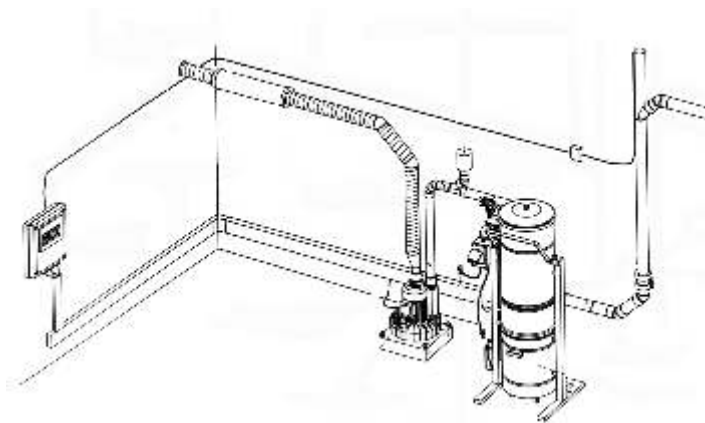

SYSTEM S INTEGROVANOU JEDNOTKOU

Pro objekty, kde při rozhodování jsou výraznými faktory také požadavky na minimum prostoru a jednoduchou obsluhu, nachází optimální využití vysávací komplet, ve kterém je sací jednotka integrována v tělese separátoru. Vysávací komplet poskytuje vysoký výkon a umožňuje úklid 1 až 3 uživatelů současně. Systém je vybaven kontrolním elektrickým panelem, který informuje o aktuálním stavu systému a signalizuje zaplnění prachového kanystru.,