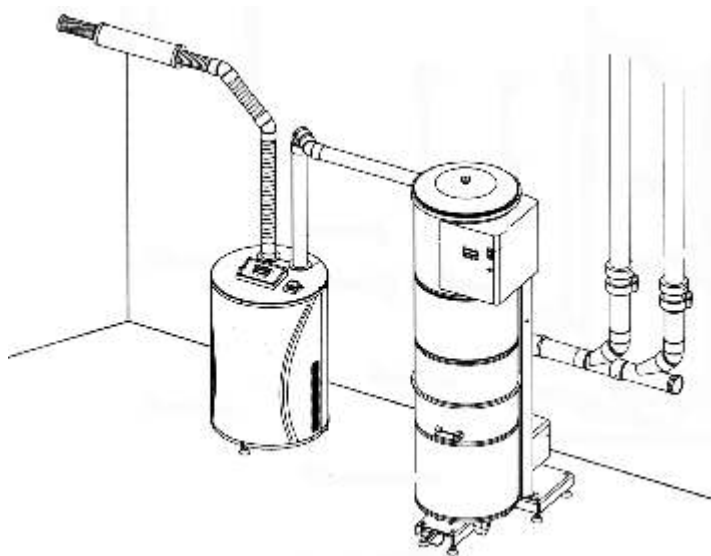

Průmyslové provozy jsou jednotky s vysokým výkonem, konstruovány pro minimální náklady za pracovní sílu. Skládají se ze sací jednotky a separační nádoby. Splňují všechny technické požadavky uživatele.

možnosti řešení. Bližší informace o parametrech vysávacích systémů pro
při osobním kontaktu s pracovníky firmy BEAM ČR.

Systemy s proměnným výkonem

12

SYSTEM S POSTUPNÝM PŘIPOJOVÁNÍM SACÍCH JEDNOTEK

System s postupným připojováním sacích jednotek dle momentálního požadavku na odběr představuje pro svého uživatele mnohem větší užitnou hodnotu než systémy s jednou sací jednotkou. System lze libovolně rozšiřovat až na tři sací jednotky. Díky použití elektronického ovládacího SEC systému, který zajišťuje automatický rozběh a vypnutí motorů v závislosti na počtu současně vysávaných míst, lze příznivě regulovat výkonové parametry, účinnost a spotřebu elektrické energie. Díky těmto vlastnostem lze ušít na míru vysávací systém pro zákazníky i s těmi nejnáročnějšími požadavky. Výhody systému se nejvíce projeví v rozsáhlých administrativních budovách a hotelech s proměnlivým počtem až 12 uživatelů současně s požadavkem nezávislého provozu na sobě bez jakékoliv ztráty výkonu.

14

SYSTEM S PLYNULOU REGULACÍ VÝKONU

Jedna jednotka s plynulou regulací výkonu nahradí až tři jednotky systému s postupným připojováním. Řídící elektronika kromě zapínání a vypínání turbín reguluje jejich vlastní výkon v závislosti na vyhodnocení počtu zapojených uživatelů. Díky této regulaci využívá systém elektrickou energii nejefektivněji ze všech systémů. Nejvyšší účinnost, variabilita provedení a konfigurace systému, možnost automatické regulace výkonu v závislosti na množství současně vysávaných míst, signalizace o funkčnosti a aktuálním stavu s výstupem na monitorovací systém budovy, vzdálený přístup a ovládání, to jsou jen některé z vlastností, které řadí tento typ mezi absolutní špičku v oboru. Využití nacházejí především tam, kde rozhodujícími požadavky jsou nezávislost systému na obsluze, automatická a stoprocentní funkčnost v každé situaci a bezporuchový provoz po dlouhou dobu bez nutnosti rozsáhlých servisních úkonů. System umožňuje úklid až 14ti uživatelům současně.