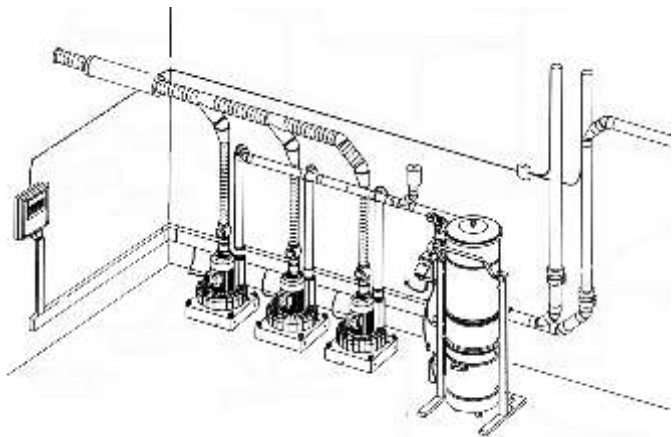

Průmyslové provozy jsou jednotky s vysokým výkonem, konstruovány pro minimální náklady za pracovní sílu. Skládají se ze sací jednotky a separační nádoby. Splňují všechny technické požadavky uživatele.

možnosti řešení. Bližší informace o parametrech vysávacích systémů pro
při osobním kontaktu s pracovníky firmy BEAM ČR.

Systemy s proměnným výkonem

12

SYSTEM S POSTUPNÝM PŘIPOJOVÁNÍM SACÍCH JEDNOTEK

System s postupným připojováním sacích jednotek dle momentálního požadavku na odběr představuje pro svého uživatele mnohem větší užitnou hodnotu než systémy s jednou sací jednotkou. System lze libovolně rozšiřovat až na tři sací jednotky. Díky použití elektronického ovládacího SEC systému, který zajišťuje automatický rozběh a vypnutí motorů v závislosti na počtu současně vysávaných míst, lze příznivě regulovat výkonové parametry, účinnost a spotřebu elektrické energie. Díky těmto vlastnostem lze ušít na míru vysávací systém pro zákazníky i s těmi nejnáročnějšími požadavky. Výhody systému se nejvíce projeví v rozsáhlých administrativních budovách a hotelech s proměnlivým počtem až 12 uživatelů současně s požadavkem nezávislého provozu na sobě bez jakékoliv ztráty výkonu.

14

SYSTEM S PLYNULOU REGULACÍ VÝKONU

Jedna jednotka s plynulou regulací výkonu nahradí až tři jednotky systému s postupným připojováním. Řídící elektronika kromě zapínání a vypínání turbín reguluje jejich vlastní výkon v závislosti na vyhodnocení počtu zapojených uživatelů. Díky této regulaci využívá systém elektrickou energii nejefektivněji ze všech systémů. Nejvyšší účinnost, variabilita provedení a konfigurace systému, možnost automatické regulace výkonu v závislosti na množství současně vysávaných míst, signalizace o funkčnosti a aktuálním stavu s výstupem na monitorovací systém budovy, vzdálený přístup a ovládání, to jsou jen některé z vlastností, které řadí tento typ mezi absolutní špičku v oboru. Využití nacházejí především tam, kde rozhodujícími požadavky jsou nezávislost systému na obsluze, automatická a stoprocentní funkčnost v každé situaci a bezporuchový provoz po dlouhou dobu bez nutnosti rozsáhlých servisních úkonů. System umožňuje úklid až 14ti uživatelům současně.