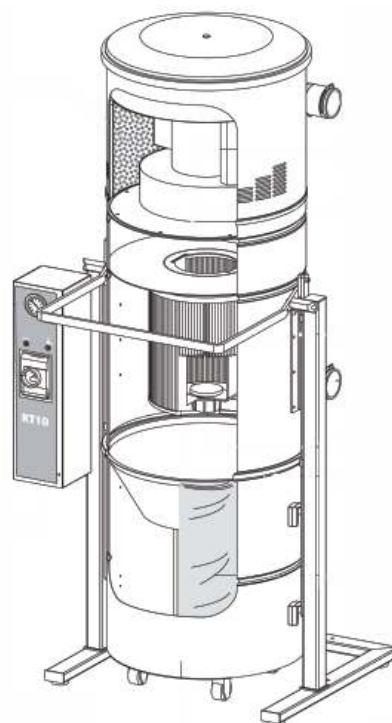

SYSTEM S INTEGROVANOU JEDNOTKOU

Pro objekty, kde při rozhodování jsou výraznými faktory také požadavky na minimum prostoru a jednoduchou obsluhu, nachází optimální využití vysávací komplet, ve kterém je sací jednotka integrována v tělese separátoru. Vysávací komplet poskytuje vysoký výkon a umožňuje úklid 1 až 3 uživatelů současně. Systém je vybaven kontrolním elektrickým panelem, který informuje o aktuálním stavu systému a signalizuje zaplnění prachového kanystru.,