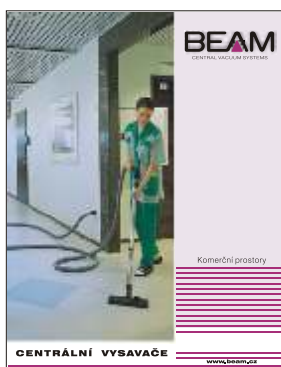

Kombinací systémů s vhodnými technologiemi obsluhy, kontroly a údržby lze uspokojit i ty nejnáročnější požadavky všech provozovatelů.

Elektronický ovládací systém

Používá se v případě instalace dvou a více turbín.

Zajišťuje rozběh a vypnutí motorů v závislosti na počtu současně vysávaných míst.

Auto-clean

Automatické čištění filtru

Separátory, vybavené touto technologií, udržují plochu filtru bez prachových částic profukováním tlakovým vzduchem v předem naprogramovaných cyklech.

Kontrolní elektronický panel

Systém s výstupem na displej, umístěný v jakékoliv vzdálené místnosti (kancelář, kontrolní sekce apod.) Sleduje zaplnění kanystru, stupeň zanesení filtru, pracovní podtlak a další údaje.

Infolinka : 244 471 297

Výhradní dovozce pro ČR a SR :
BEAM ČR s.r.o.
Libušská 391 / 215, 142 00 Praha 4
Tel.: 241 470 162, Tel./fax: 244 471 296
E-mail: beam@beam.cz

www.beam.cz