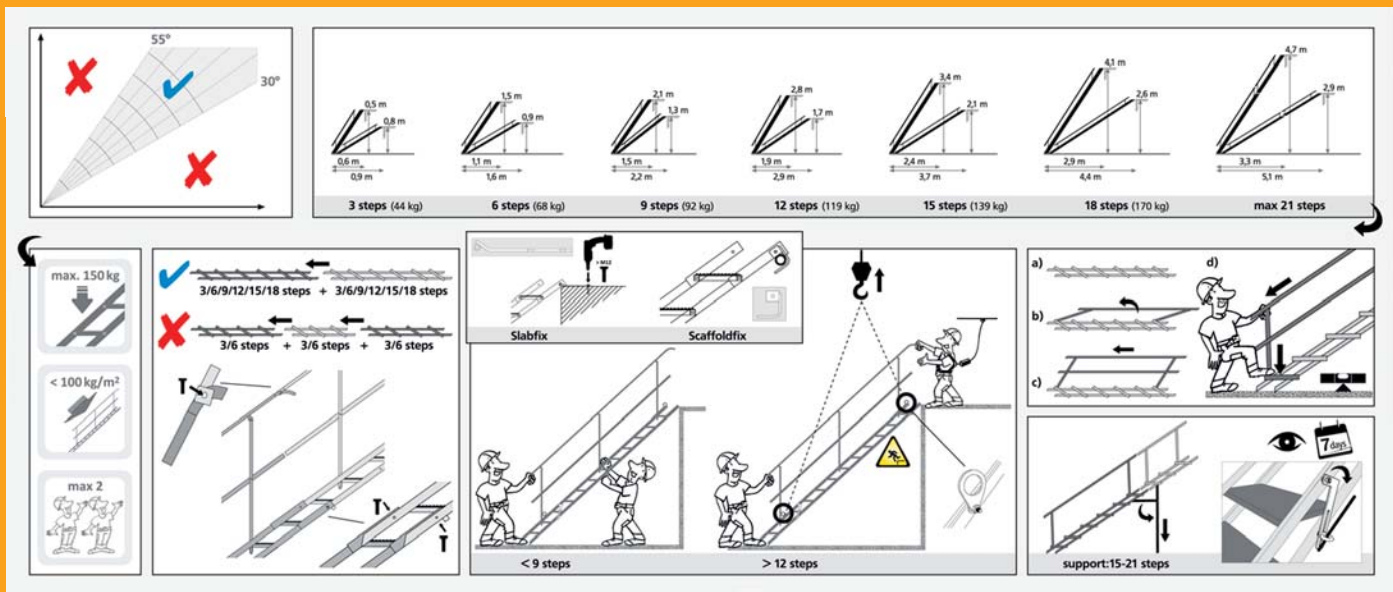

Mobilní schodiště **SafeStep**

BEZPEČNÉ - EFEKTIVNÍ - VARIABILNÍ - JEDNODUCHÉ
NOVINKA na českém trhu v oblasti přístupových systémů.

Schodiště SafeStep nabízíme v šířkách 0,7 m a 1,0 m:

SafeStep 70:

- dostupné v šesti základních délkách
- schodiště mohou být bezpečně napojena jedno na druhé
- se základním schodištěm s 18-ti stupni lze dosáhnout výšky až 4,1 m
- maximální počet stupňů je 21 (např. spojením 18 + 3 stupňů), lze dosáhnout výšky až 4,75 m

SafeStep 100:

- dostupné ve čtyřech základních délkách
- schodiště mohou být bezpečně napojena jedno na druhé
- se základním schodištěm s 15-ti stupni lze dosáhnout výšky až 3,6 m
- maximální počet stupňů je 23 (např. spojením 15 + 8 stupňů), lze dosáhnout výšky až 5,0 m

- sklon zábradlí je vždy ve stejném sklonu se schodištěm
- při variabilním rozsahu sklonu 30° - 55° zůstávají schodišťové stupně stále v horizontální poloze
- montáž během pár minut pouze dvěma pracovníky
- uchycení schodiště k pevnému podkladu (stropní desky) - závěs na strop
- uchycení schodiště k lešení - závěs na lešení
- schodiště je vyrobeno z pozinkované oceli, která zajišťuje dlouhou životnost a odolnost vůči poškození
- provozní zatížení schodiště: 100 kg/m² u SafeStep 70 a 200 kg/m² u SafeStep 100
- jednotlivé schodišťové stupně mají protiskluzovou úpravu
- jednoduché přemístění schodišť i jeřábem díky zabudovaným hákům pro jeřáb