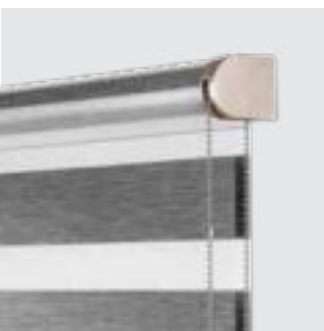

VERRA METAL - roleta bez krycího profilu v celo-kovovém provedení

- Snadná manipulace a montáž,
- provedení s klasickou látkou, látkou den-noc nebo látkou screen,
- vhodné pro zastínění velkých ploch.