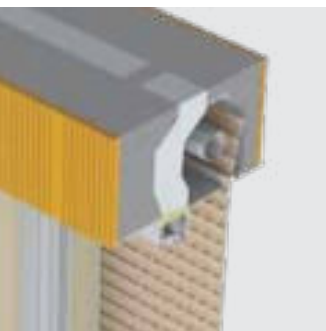

ROLETA DO PŘEKladu HELUZ

- Vysoký stupeň zastínění,
- eliminace tepelných mostů,
- hliníkové lamely plněné PUR pěnou,
- maximální garantovaná plocha 8,5 m².

Typ	Min. šířka (mm)	Max. šířka (mm)	Max. výška (mm)	Max. garantovaná plocha (m²)
Lamela M317	600	2 900	2 800	6,5
Lamela M328	600	2 700	2 800	5,8
Lamela MY442	600	4 000	2 300	8,5