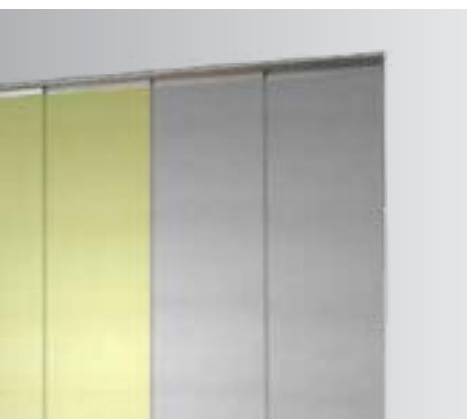

JAPONSKÉ STĚNY

- Dekorativní a vysoce elegantní prvek zastínění,
- originální design pro komplexní zastínění bez ohledu na počet oken nebo křidel,
- profily z extrudovaného hliníku v bílé nebo stříbrné barvě,
- široký výběr látek různých barev a vzorů,
- možnost elektrického ovládání.

Min. šířka (mm)	Max. šířka (mm)	Max. výška (mm)	Max. garantovaná plocha (m²)
1 000	5 800	3 200	12,5

Pozn.: U výšky nad 2700 mm je nutné konzultovat výběr látky s výrobcem; maximální velikost jednotlivých panelů je dána rozměrovým limitem jednotlivých druhů látek; určení šíře jednotlivých panelů závisí na typu nosníku, respektive počtu požadovaných panelů a celkové šířce zařízení.