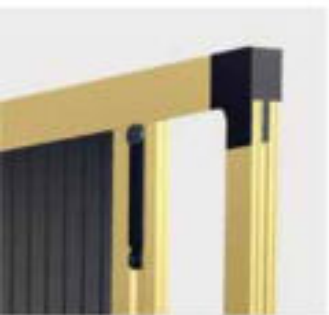

PLISOVANÉ SÍTĚ PROTI HMYZU PS1, PS1 V, PS2, PS2 V, PS3 V, PS4 V

- Nízký spodní profil (PS1, PS 1V, PS2, PS2 V, PS 3V),
- vertikální (PS1, PS1 V, PS2, PS2 V, PS3 V) nebo horizontální ovládání (PS4 V),
- odolná certifikovaná síťovina odolná, proti vlivům počasí,
- montáž do otvoru i na ostění,
- moderní design.